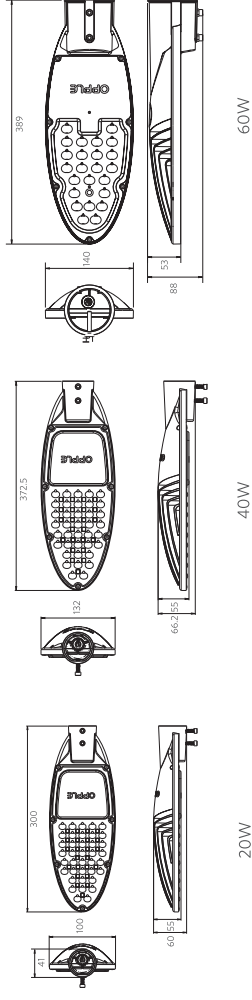

Dimensional Drawing