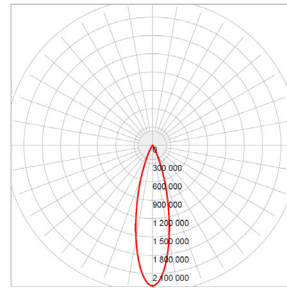

## Dimensional Drawing

Type	D(mm)	H(mm)	Cut-out Ø(mm)
3W	Ø43	53	Ø35
7W	Ø68	69	Ø55
12W	Ø88	96	Ø75
24W	Ø111.5	120	Ø100

## Photometric Data

3W

7W

12W

24W