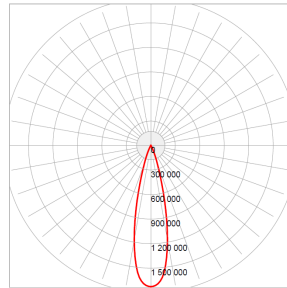

## Dimensional Drawing

Type	D(mm)	H(mm)	Cut-out Ø(mm)
3W	Ø43	53	Ø35
7W	Ø68	69	Ø55
12W	Ø88	96	Ø75
24W	Ø111.5	120	Ø100

## Photometric Data

3W

7W

12W

24W