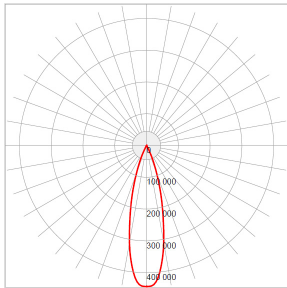

Photometric Data

3W