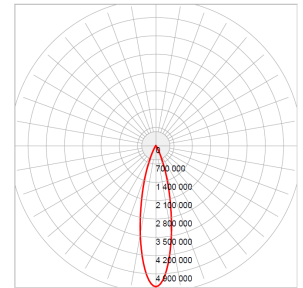

## Dimensional Drawing

Type	D(mm)	H(mm)	Cut-out Ø(mm)
3W	Ø43	53	Ø35
7W	Ø68	69	Ø55
12W	Ø88	96	Ø75
24W	Ø111.5	120	Ø100

## Photometric Data

3W

7W

12W

24W